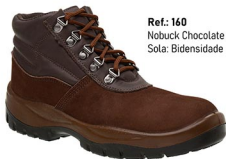

LINHA
SEGURANÇA

Num.: 37 ao 44

BRETAO
Boots

Ref.: 160
Nobuck Ameixa
Sola: Bidensidade

Ref.: 160
Nobuck Chocolate
Sola: Bidensidade

Ref.: 160
Nobuck Marrom
Sola: Bidensidade

Ref.: 160
Nobuck Mel
Sola: Bidensidade