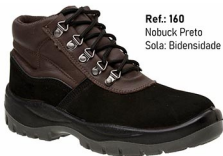

LINHA
SEGURANÇA

Num.: 37 ao 44

BRETAO
Boots

Ref.: 160
Nobuck Ameixa
Sola: Bidensidade

Ref.: 160
Nobuck Chocolate
Sola: Bidensidade

Ref.: 160
Nobuck Marrom
Sola: Bidensidade

Ref.: 160
Nobuck Mel
Sola: Bidensidade