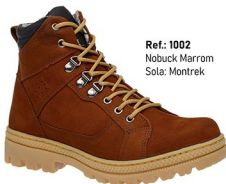

BRETAO
Boots

Ref: 1001
Nobuck Chocolate
Sola: Montrek

Ref: 1002
Nobuck Chocolate
Sola: Montrek

Ref: 1001
Nobuck Marrrom
Sola: Montrek

Ref: 1002
Nobuck Marrrom
Sola: Montrek

Ref: 1001
Nobuck Milho
Sola: Montrek

Ref: 1002
Nobuck Mel
Sola: Montrek

LINHA
AGRICOLA

BRETÃO
Boots

O QUE É HIDRÓLISE?

Cuidados necessários com a armazenagem e gestão de estoque das botinas de solado PU.

O QUE É HIDRÓLISE?

Ela é nada mais que a quebra das moléculas do poliuretano em decorrência de uma reação química natural, que ocorre quando o produto é **armazenado de forma incorreta** em lugares **úmidos** ou **quentes demais**, ou por **muitos anos sem utilização**. O ressecamento dessas partículas faz com que o produto de poliuretano vá se quebrando/esfarelando. Esse fenômeno é a inversão do processo químico de formação do poliuretano, que ocasiona a separação dos dois materiais que o compõem: o poliol e o prépolímero.